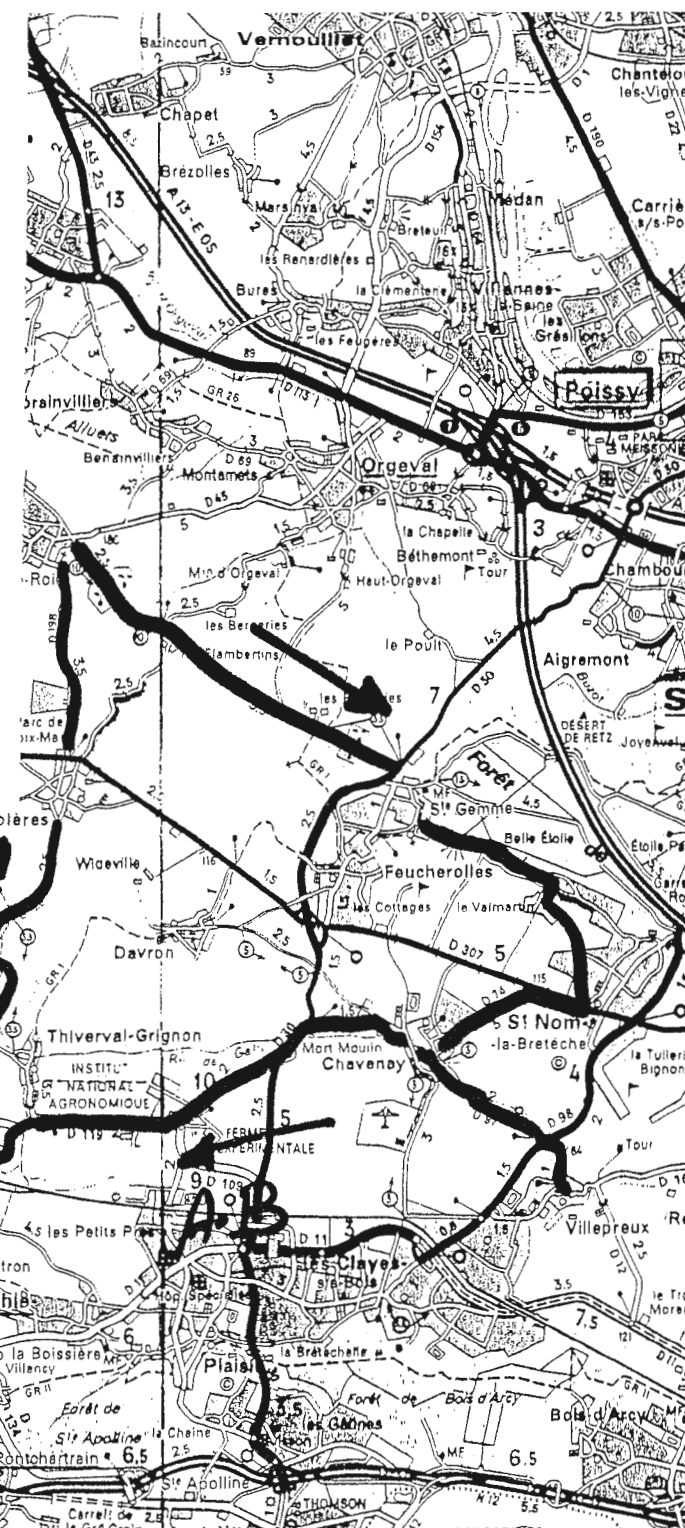

PARCOURS V20B 75KMS

VILLEPREUX
CHAVENAY
GRIGNON
ST GERMAIN de la g
NEAUPHLE le vieux
BOISSY
ORGERUS
ST MARTIN des champs
ARNOUVILLE
HARGEVILLE
GOUPILLIERES
THOIRY
MARCQ
BEYNES
THIVERVAL
CRESPIERES
LES ALLUETS
LES FLAMBERTINS
ST GEMME
VAL MARTIN
ST NOM
CHAVENAY
VILLEPREUX

PARCOURS V20A 63KMS

VILLEPREUX
CHAVENAY
GRIGNON
ST GERMAIN de la g
NEAUPHLE le vieux
BOISSY
AUTOUILLET
VILLIERS le mahieu
GOUPILLIERES
THOIRY
MARCQ
BEYNES
THIVERVAL
CRESPIERES
LES ALLUETS
LES FLAMBERTINS
ST GEMME
VAL MARTIN
ST NOM
CHAVENAY
VILLEPREUX