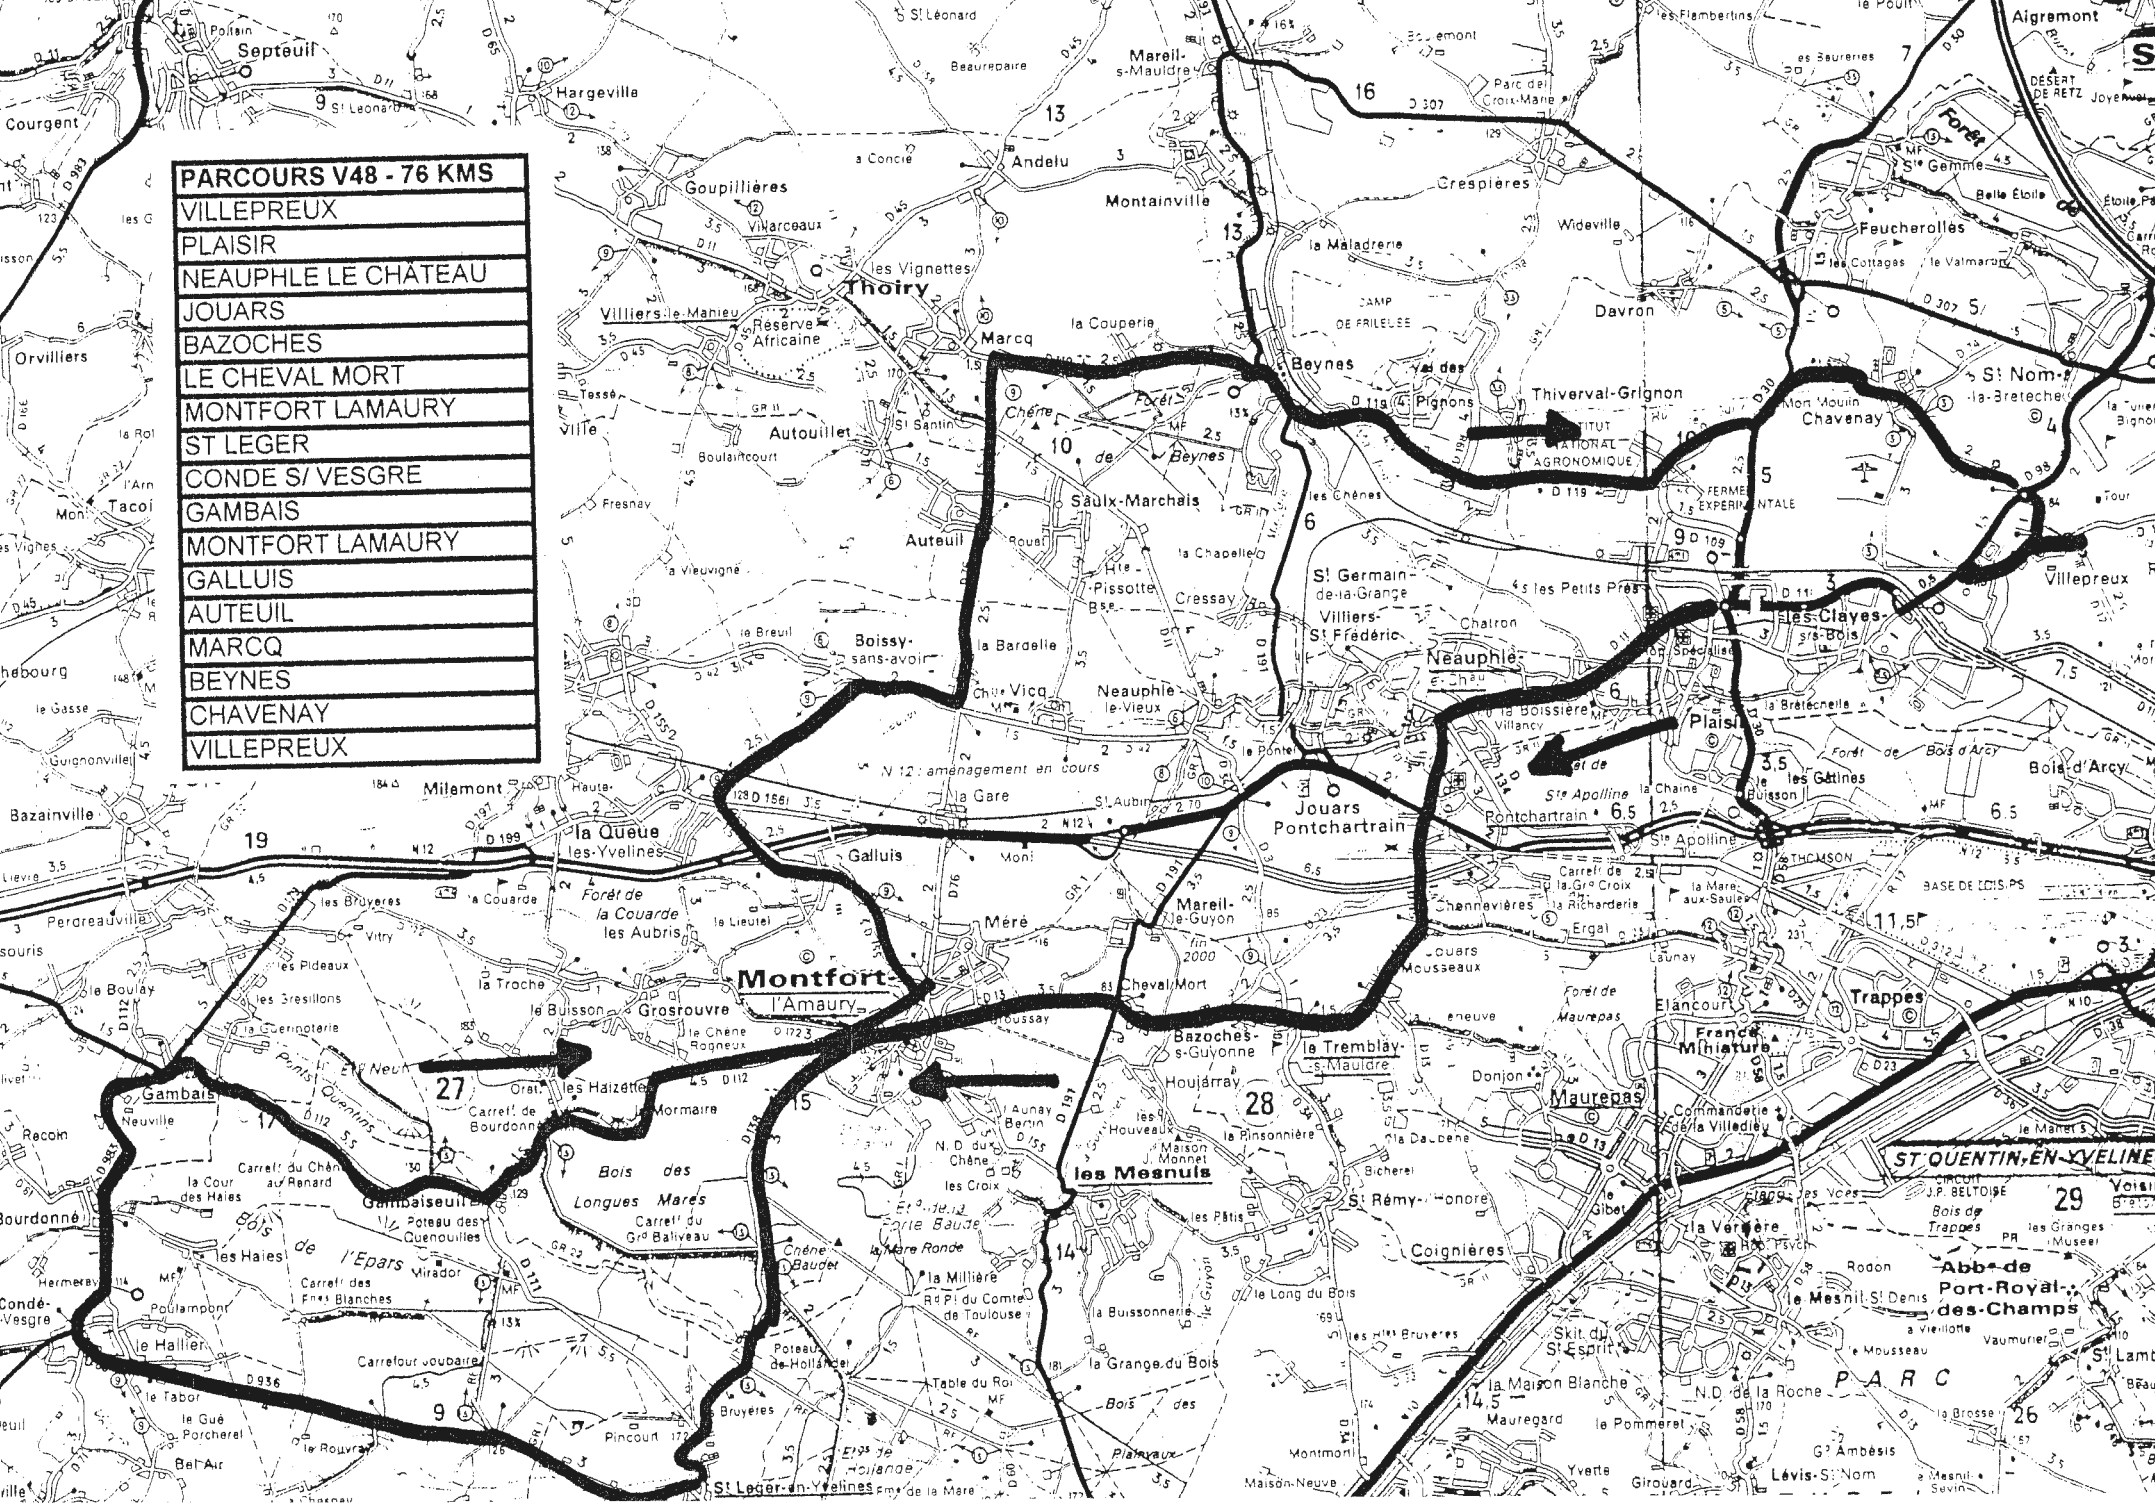

PARCOURS V48 - 76 KMS
VILLEPREUX
PLAISIR
NEAUPHLE LE CHATEAU
JOUARS
BAZOCHEs
LE CHEVAL MORT
MONTFORT LAMAURY
ST LEGER
CONDE S/ VESGRE
GAMBAIS
MONTFORT LAMAURY
GALLUIS
AUTEUIL
MARCQ
BEYNES
CHAVENAY
VILLEPREUX

27

28

26

29