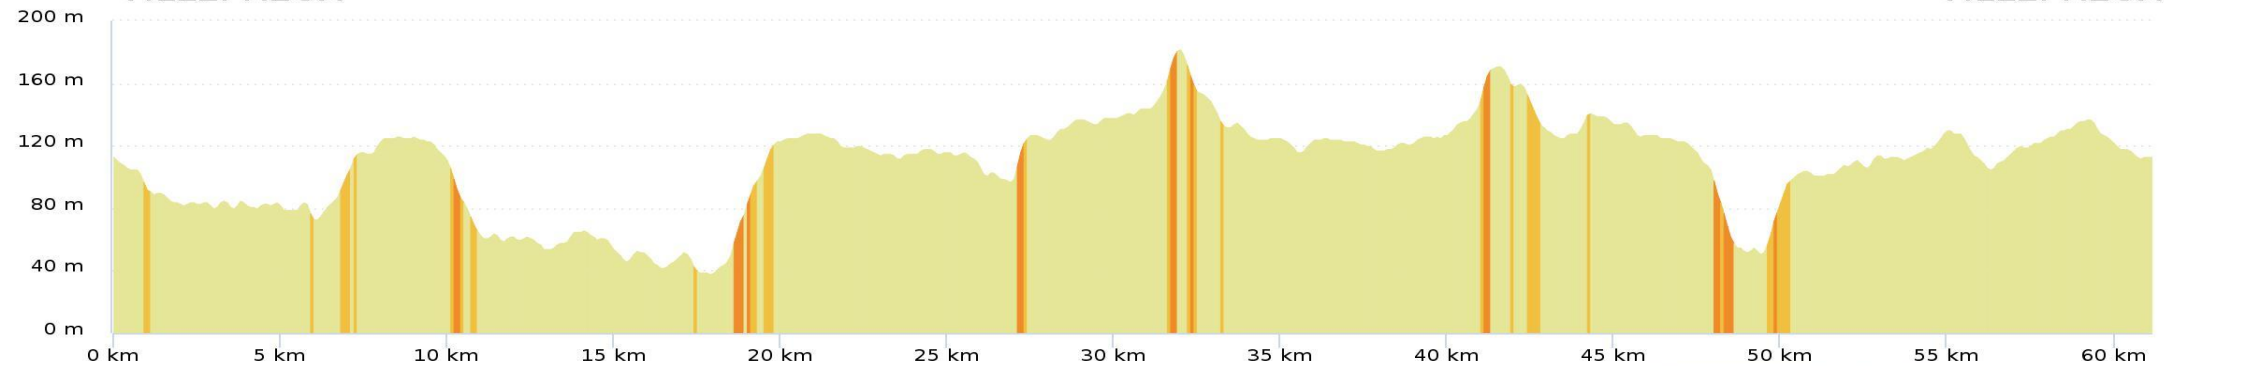

- PARCOURS V61A – 61,1 km-**
D+ = 526m
- VILLEPREUX (Village)
 - CHAVENAY
 - THIVERVAL-GRIGNON
 - LA MALADRERIE
 - MONTAINVILLE
 - ANDELU
 - JUMEAUVILLE
 - ELLEVILLE
 - HARGEVILLE
 - ST-MARTIN-DES-CHAMPS
 - FLEXANVILLE
 - VILLIERS-LE-MAHIEU
 - THOIRY (Les Vignettes)
 - MARcq
 - BEYNES (Les chênes)
 - ST-GERMAIN-DE-LA-GRANGE
 - PLAISIR
 - LES CLAYES-SOUS-BOIS
 - VILLEPREUX

VILLEPREUX

V60B

VILLEPREUX

61.100 km | 38 m | 182 m | 532 m | 532 m | © 2020 openrunner.com, © centcols.org, © srtm nasa

<5% <7% <10% <15% >15%