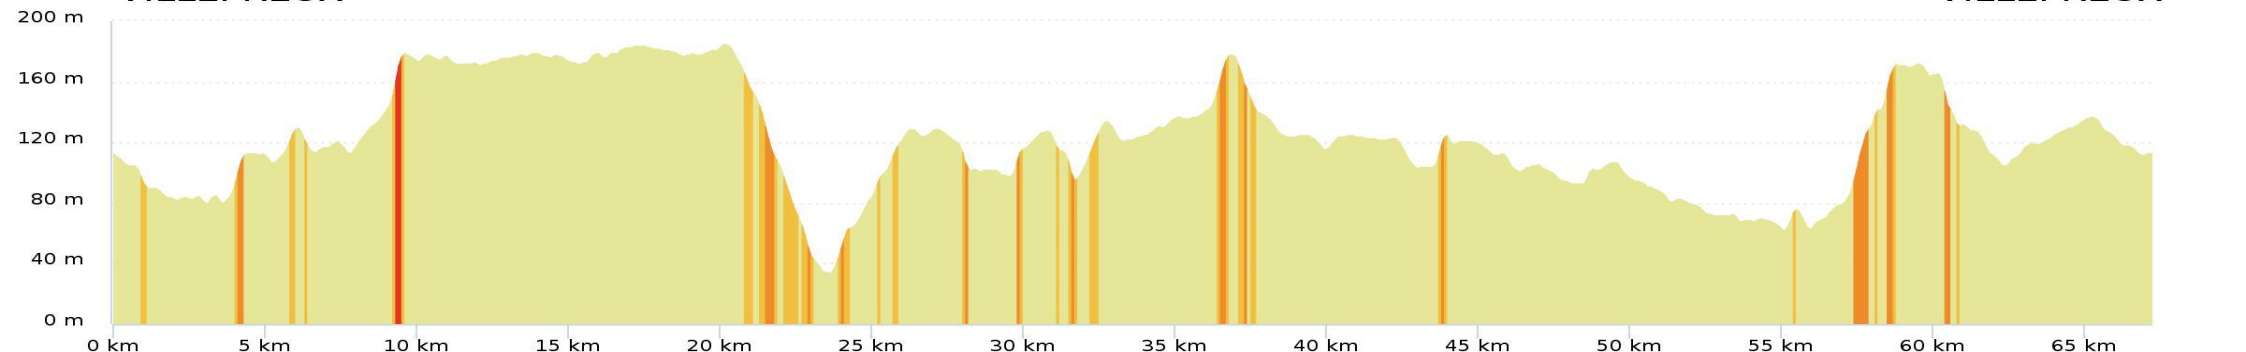

PARCOURS V67B – 67,2 km-
D+=635m
VILLEPREUX (village)
CHAVENAY
 Dir. ST-NOM-LA BRETECHE
FEUCHEROLLES (piste cyclable)
ST-GEMME
LES ALLUETS-LE-ROI
MAULE (Beulle)
JUMEAUVILLE
GOUSSONVILLE
ARNOUVILLE-LES-MANTES
ST-MARTIN-DES-CHAMPS
OSMOY
FLEXANVILLE
GARANCIERES
BOISSY-SANS-AVOIR
VICQ
NEAUPHLE-LE-VIEUX
VILLIERS-ST-FREDERIC
PLAISIR
LES CLAYES-SOUS-BOIS
VILLEPREUX

VILLEPREUX

V67B

VILLEPREUX

67.200 km | 34 m | 185 m | 635 m | 635 m | © 2020 openrunner.com, © centcols.org, © srtm nasa

<5% <7% <10% <15% >15%