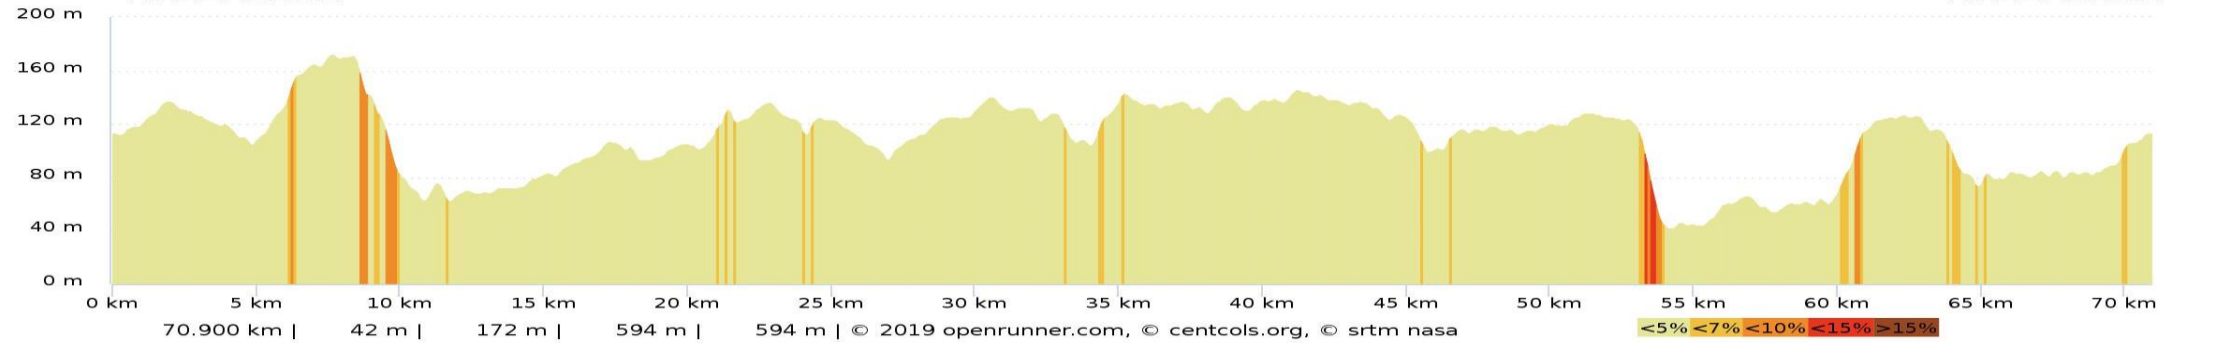

- PARCOURS V70C – 70 km**  
**D=594m**
- VILLEPREUX
  - CHAVENAY
  - THIVERVAL-GRIGNON
  - MONTAINVILLE
  - ANDELU
  - JUMEAUVILLE
  - HARGEVILLE
  - ARNOUVILLE-LES-MANTES
  - SAINT-CORENTIN
  - SEPTEUIL
  - ST-MARTIN –DES-CHAMPS
  - OSMOY
  - BEHOUST
  - GARANCIERES
  - BOISSY-SANS-AVOIR
  - VICQ
  - NEAUPHLE-LE-VIEUX
  - VILLIERS-SAINT-FREDERIC
  - PLAISIR
  - LES-CLAYES-SOUS-BOIS
  - VILLEPREUX

VILLEPREUX

V70C

VILLEPREUX

0 km 5 km 10 km 15 km 20 km 25 km 30 km 35 km 40 km 45 km 50 km 55 km 60 km 65 km 70 km

70.900 km | 42 m | 172 m | 594 m | 594 m | © 2019 openrunner.com, © centcols.org, © srtm nasa

<5% <7% <10% <15% >15%