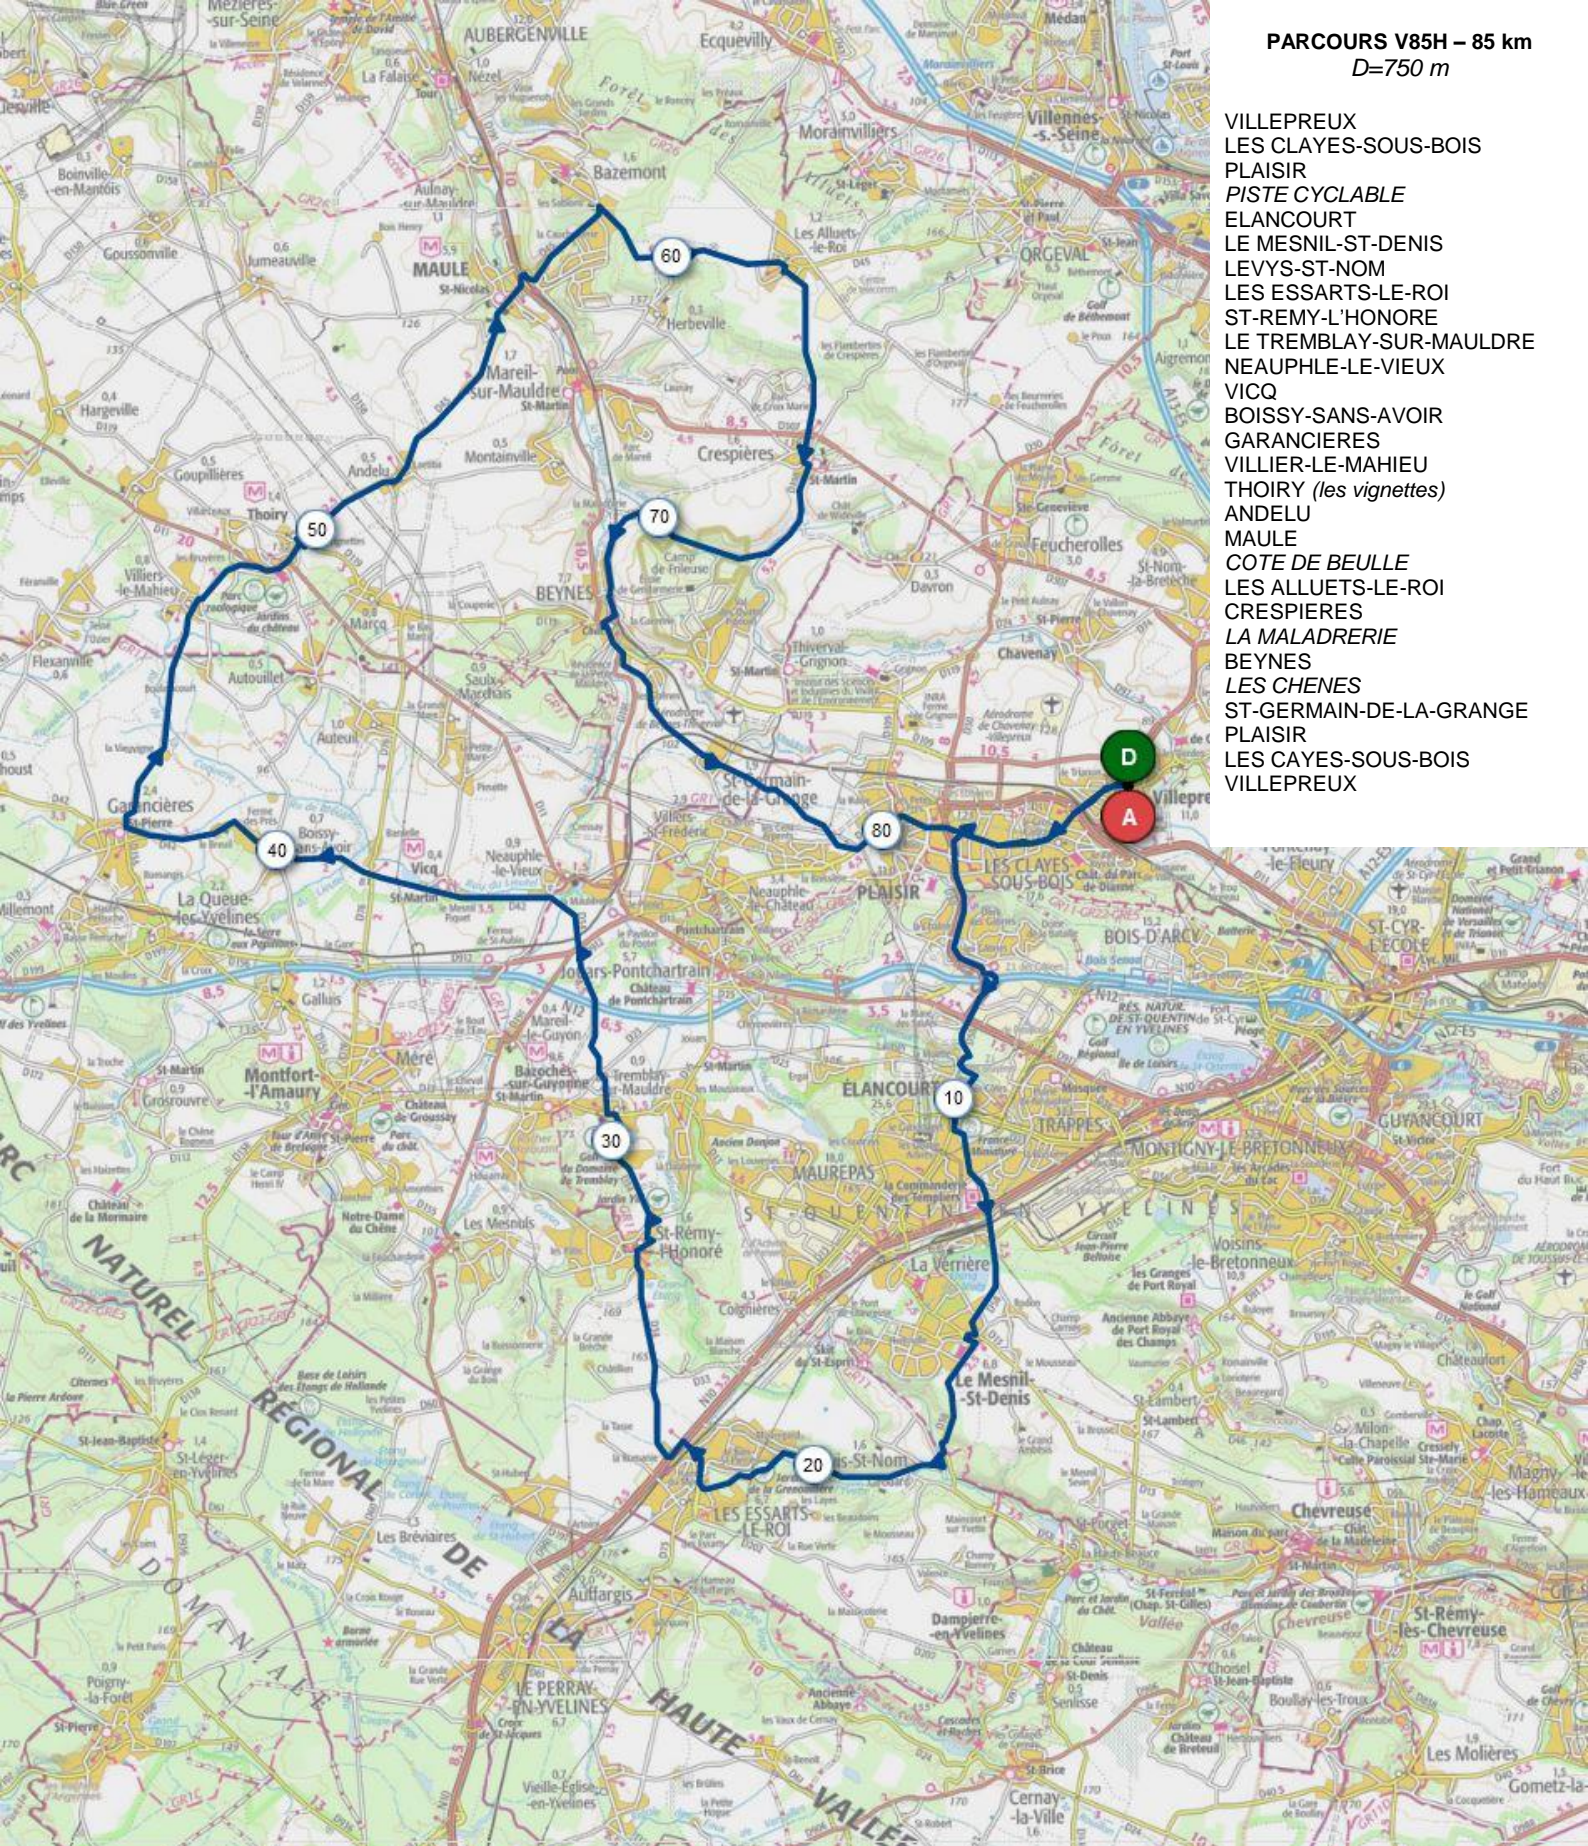

PARCOURS V85H – 85 km
D=750 m

- VILLEPREUX
- LES CLAYES-SOUS-BOIS
- PLAISIR
- PISTE CYCLABLE
- ELANCOURT
- LE MESNIL-ST-DENIS
- LEVYS-ST-NOM
- LES ESSARTS-LE-ROI
- ST-REMY-L'HONORE
- LE TREMBLAY-SUR-MAULDRE
- NEAUPHLE-LE-VIEUX
- VIQY
- BOISSY-SANS-AVOIR
- GARANCIERES
- VILLIER-LE-MAHIEU
- THOIRY (les vignettes)
- ANDELU
- MAULE
- COTE DE BEULLE
- LES ALLUETS-LE-ROI
- CRESPIERES
- LA MALADRERIE
- BEYNES
- LES CHENES
- ST-GERMAIN-DE-LA-GRANGE
- PLAISIR
- LES CAYES-SOUS-BOIS
- VILLEPREUX

VILLEPREUX

V85H

VILLEPREUX