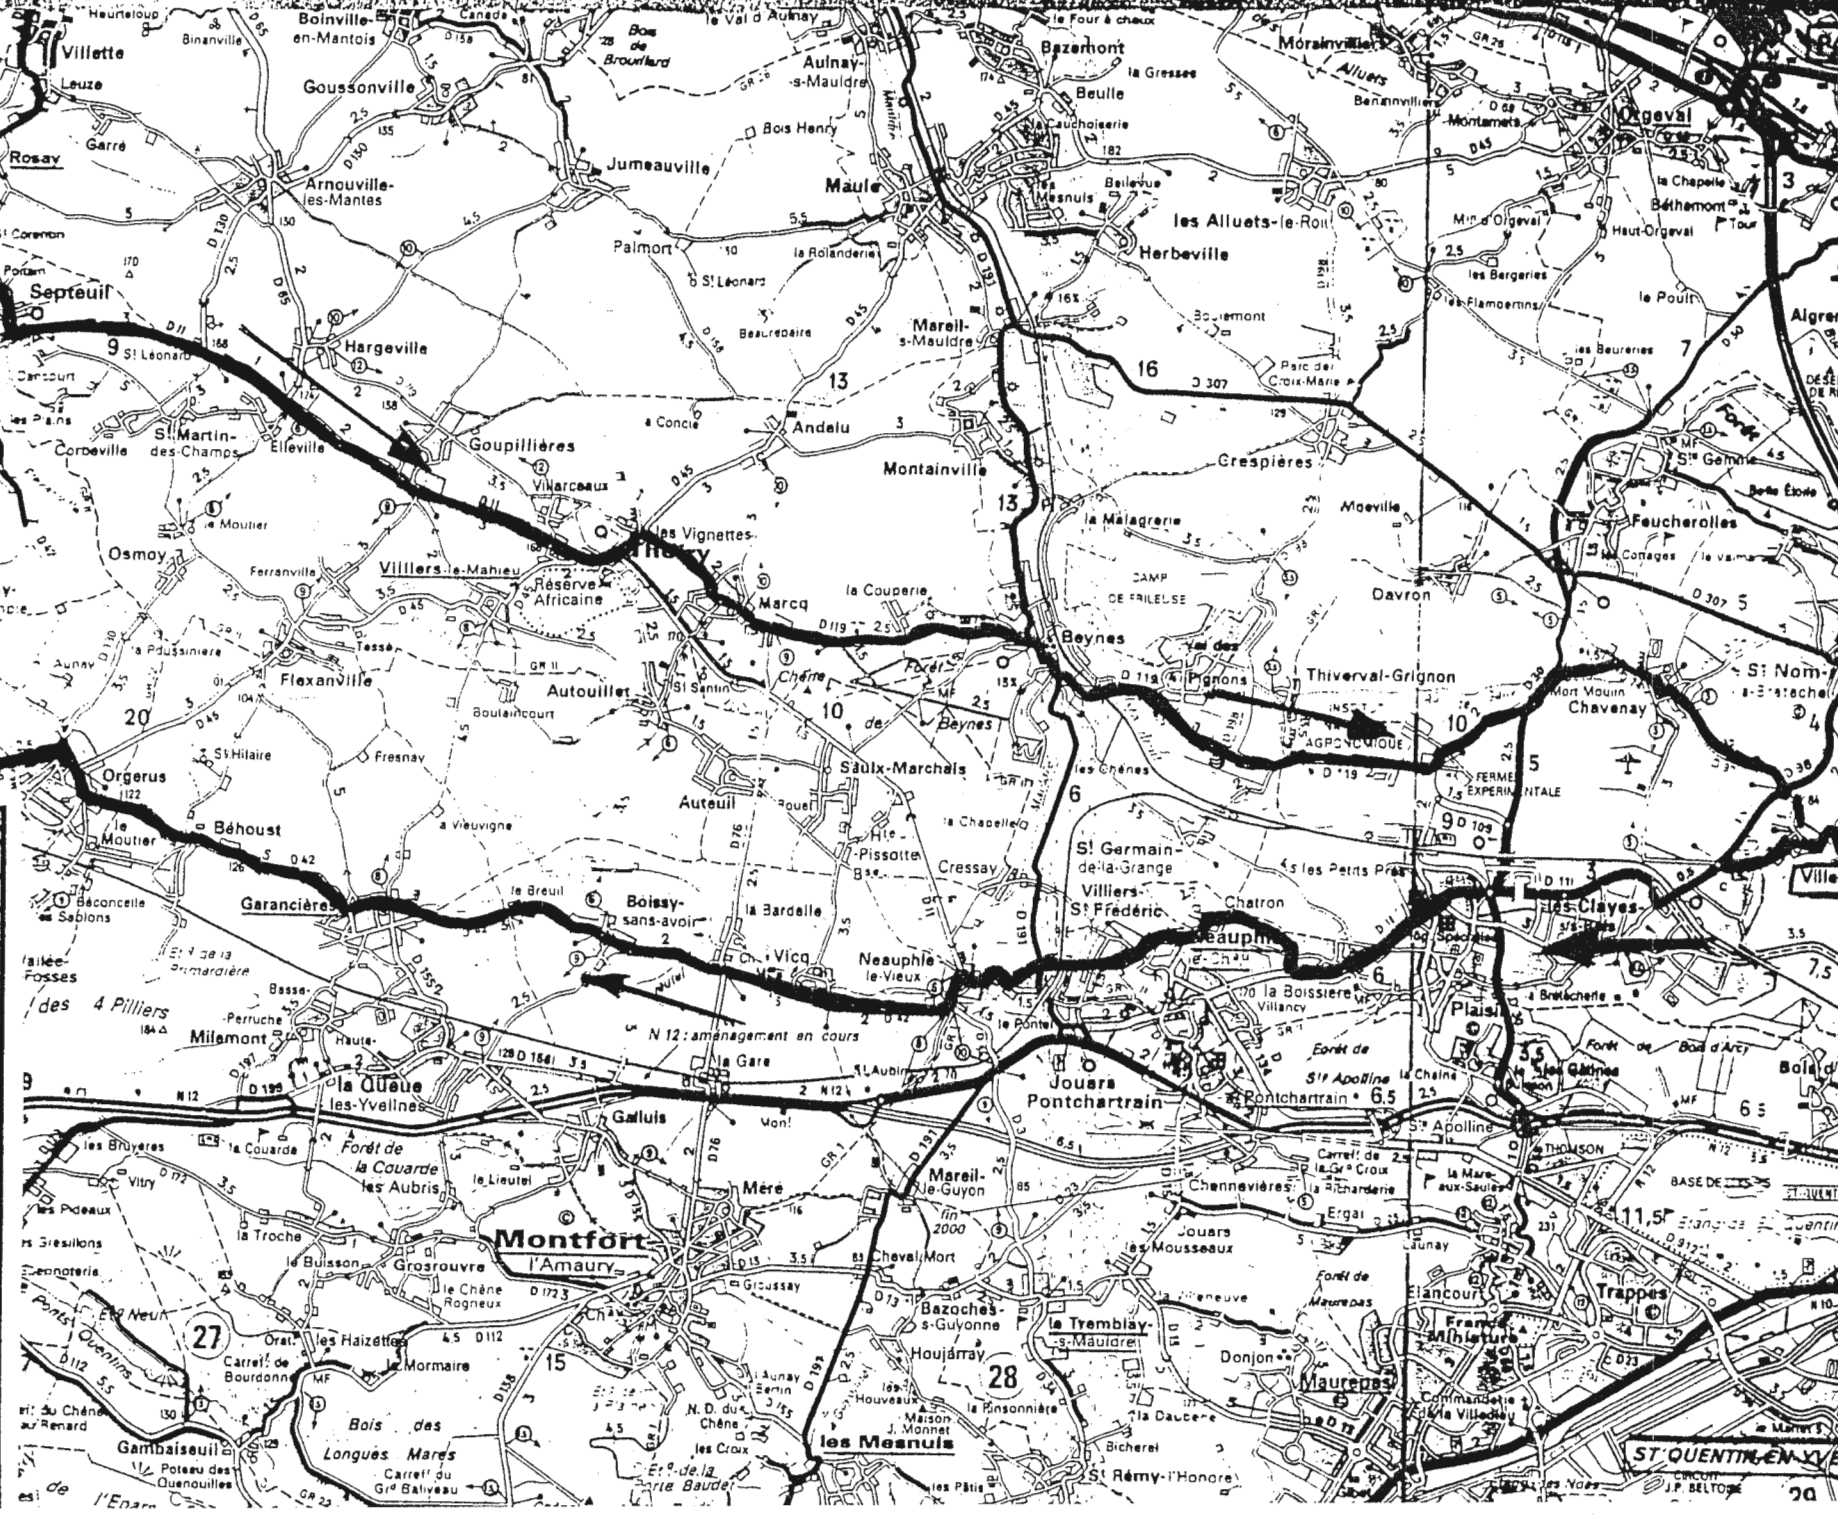

PARCOURS V25 - 78 KMS

- VILLEPREUX
- PLAISIR
- CHATRON
- VILLIER St Frédéric
- NEAUPHLE LE VIEUX
- BOISSY
- GARANCIERES
- ORGERUS
- TACOIGNIERES
- ORVILLIERS
- MONTCHAUVET
- DAMMARTIN
- FLACOURT
- ROSAY
- SEPTEUIL
- THOIRY
- MARCQ
- BEYNES
- CHAVENAY
- VILLEPREUX